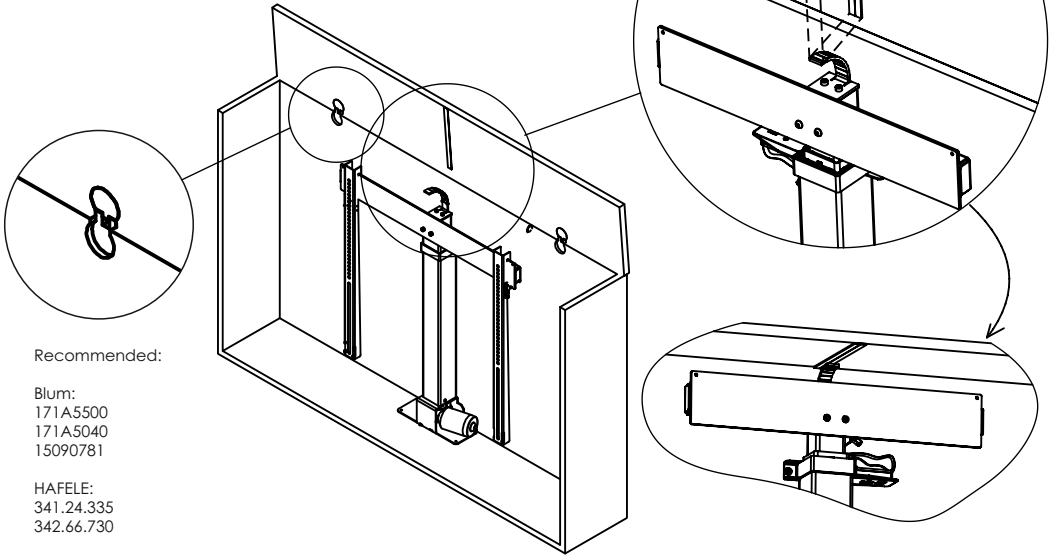

K-ECO MNTSET

2 pcs.