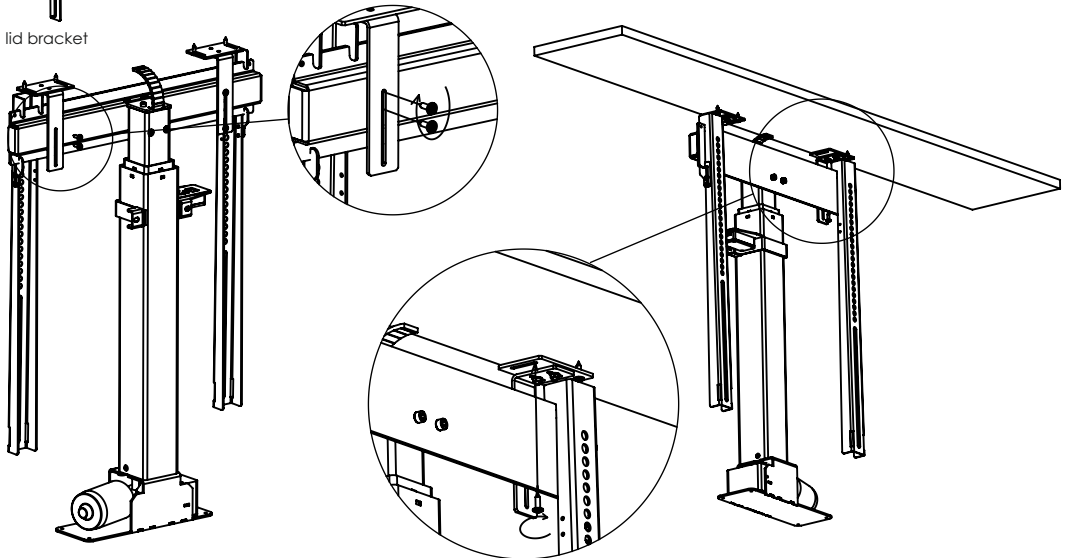

Blum:
171A5500
171A5040
15090781

HAFELE:
341.24.335
342.66.730

OR

2 pcs.

lid bracket

1pc. IR SET

CLEAR

1pc.