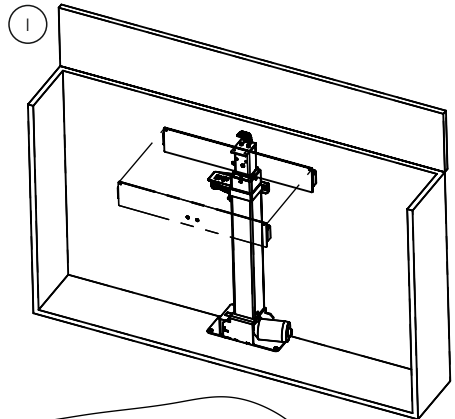

K-ECO MNTSET