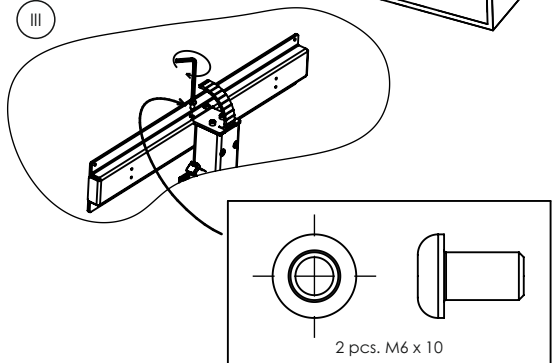

K-ECO MNTSET