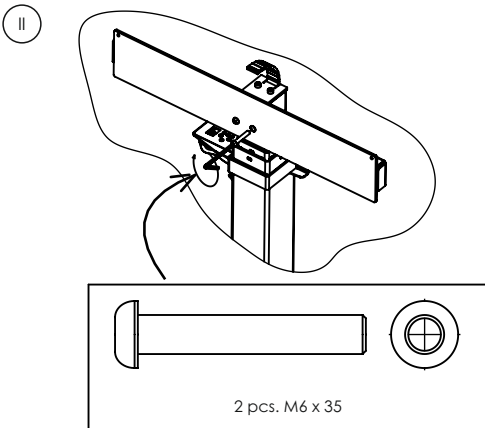

K-ECO MNTSET