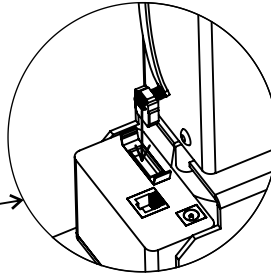

Blum:
171A5500
171A5040
15090781

HAFELE:
341.24.335
342.66.730

OR

2 pcs.

lid bracket

1pc. IR SET

CLEAR

1pc.