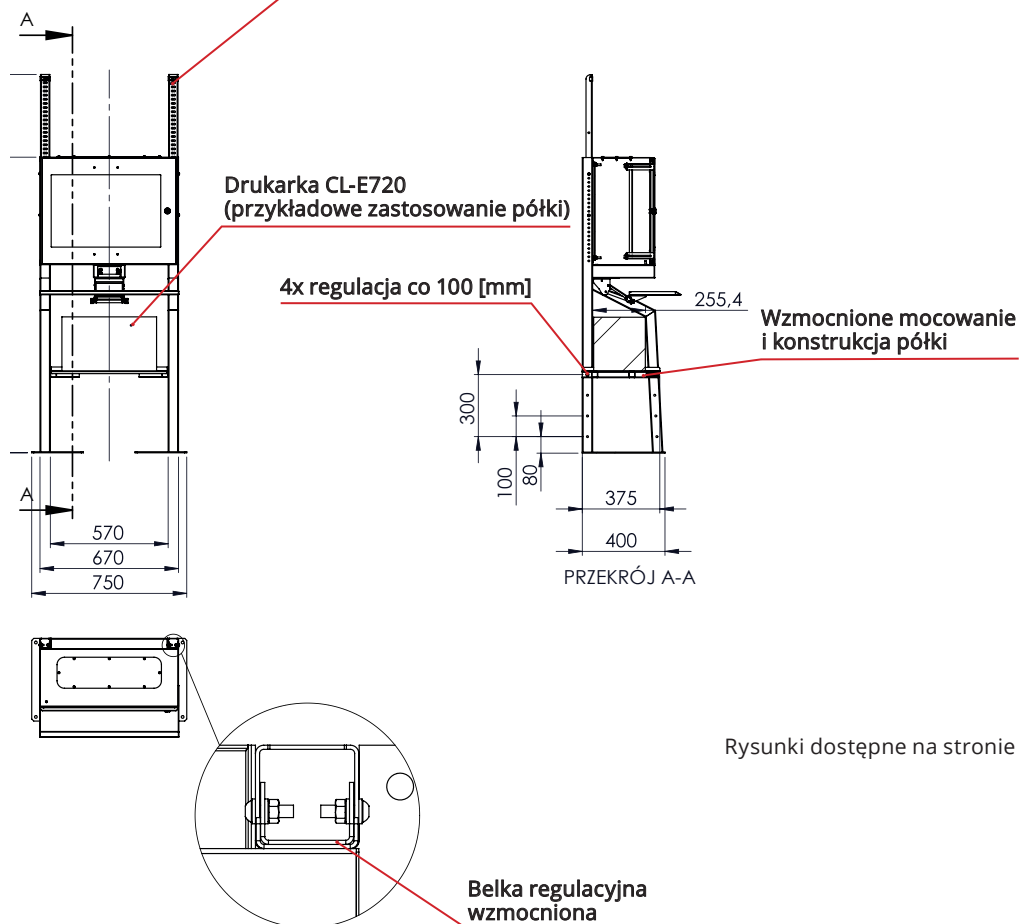

# Postument do szaf wiszących

Kod katalogowy: RS-POST

Regulacja wysokości półki

\* Obudowa WOPC, półka oraz drukarka nie wchodzą w skład zestawu – są do dopięcia jako osobne produkty (str. 92 oraz str. 108)

- \* Regulacja wysokości co 20 [mm]
- \* Belki regulacyjne wysuwane-dokręcane
- \* Wzmocnione belki regulacyjne

Rysunki dostępne na stronie [www.sabaj.pl](http://www.sabaj.pl)