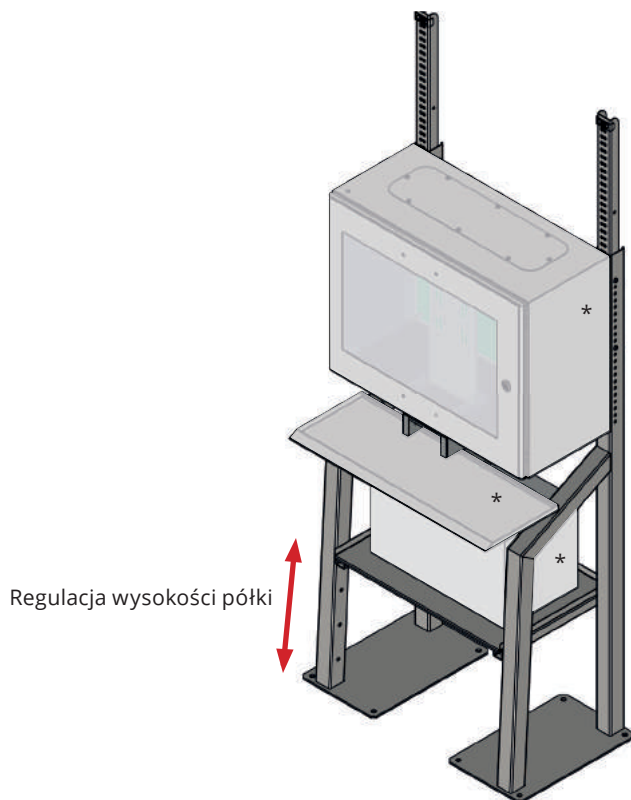

# Postument do szaf wiszących

Kod katalogowy: RS-POST

Regulacja wysokości półki

\* Obudowa WOPC, półka oraz drukarka nie wchodzą w skład zestawu – są do dopięcia jako osobne produkty (str. 92 oraz str. 108)

- \* Regulacja wysokości co 20 [mm]
- \* Belki regulacyjne wysuwane-dokręcane
- \* Wzmocnione belki regulacyjne

Rysunki dostępne na stronie [www.sabaj.pl](http://www.sabaj.pl)