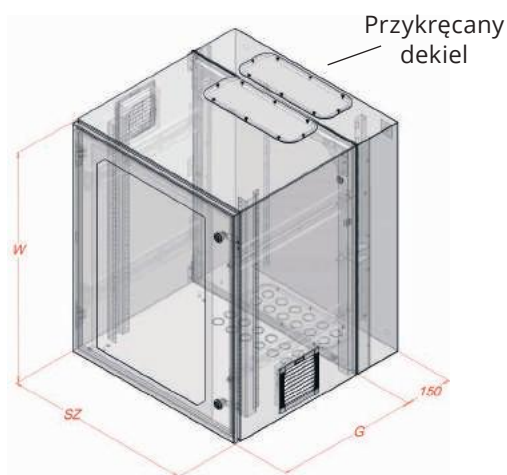

SWK-D IP54 – szafy teleinformatyczne 19"

Wiszące | Dwudzielne | O podwyższonym IP

Zastosowanie: wiszące szafy dwudzielne o podwyższonej szczelności, doskonale do miejsc o wysokim zapyleniu lub zawilgoceniu. Przede wszystkim polecane do montażu na halach produkcyjnych lub w pobliżu miejsc z otwartym dostępem powietrza z zewnątrz. Szafy w wykonaniu zewnętrznym posiadają gumową uszczelkę oraz pokryte są specjalnym podkładem, zapewniającym im trwałość i odporność na warunki atmosferyczne. Uszczelniona ściana tylna na wytrzymałych zawiasach pozwala na łatwy dostęp do tylnej części zamontowanych w niej urządzeń.

Charakterystyka konstrukcji:

- wykonanie z blachy stalowej DC01
- szyba ze szkła hartowanego
- uszczelka na drzwiach poliuretanowa (wykonanie wewnętrzne) lub gumowa (wykonanie zewnętrzne)
- blokada otwarcia tylnej części wewnątrz szafy
- 2 wkładki filtracyjne w zestawie
- wersja w wykonaniu zewnętrznym posiada uchwyt na kłódkę i jest pokryta podkładem antykorozyjnym

Dostępne kolory

RAL 7035

Stopień ochrony

IP
54

Dostępne wersje

Drzwi
pełne

Drzwi
z szybą

Forma dostawy

Produkt złożony

60 kg

Zastosowanie

Wewnętrzne

Zewnętrzne (na zamówienie)

Opcjonalnie:
SWKD-MULTIGATE
dekiel z przepustem
kablowym do tylnej
części

SWK-D IP54 – szafy teleinformatyczne 19"

Tabela wymiarów