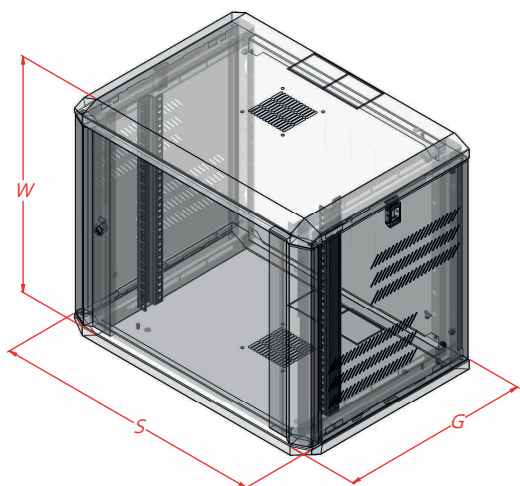

SIDE-O

Szafy wiszące teleinformatyczne 19" specyfikacja

Bezpieczne zamknięcie ścian bocznych

Zastosowanie:

Szafa SIDE-O to połączenie funkcjonalności, nowoczesnego designu oraz wysokiej jakości wykonania. Możliwość zastosowania opcjonalnych dokręcanych nóżek pozwala również na wykorzystanie SIDE-O jako szaf stojących

Charakterystyka konstrukcji:

- wykonanie z blachy DC01 1,2mm malowanej proszkowo
- drzwi zamykane na kluczyki
- boczne ściany z możliwością demontażu i bezp. zamknięcia
- możliwość zamontowania wentylatora 120x120mm
- otwory do wybijania pod przepusty kablowe na górze i dole
- szyba ze szkła hartowanego
- 1 para rack dla głębokości 428 mm
- 2 pary rack dla głębokości 628 mm