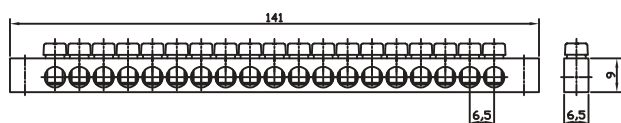

LZP-36-0-141