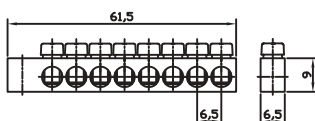

LZP-14-0-61,5