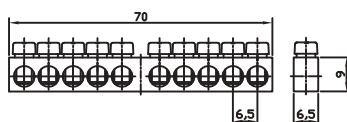

LZE-18-0-70