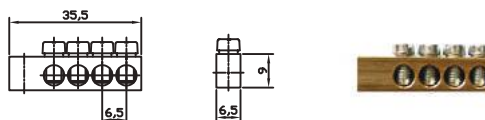

## Szyny zaciskowe

Typ/Nr. kat.	Opis	Max. średnica przewodów	Ilość torów
L_U-6-0-35.5	Listwa przyłączeniowa 4-torowa	5,5mm	4

## Listwy na izolatorach płaskich

Typ/Nr. kat.	Opis	Max. średnica przewodów	Ilość torów
LZP-12-0-55	Listwa zerowa na izolatorach płaskich 7-torowa	5,5mm	7
LZP-14-0-61.5	Listwa zerowa na izolatorach płaskich 8-torowa	5,5mm	8
LZP-24-0-94	Listwa zerowa na izolatorach płaskich 13-torowa	5,5mm	13
LZP-36-0-141	Listwa zerowa na izolatorach płaskich 19-torowa	5,5mm	19
LZP-48-0-180	Listwa zerowa na izolatorach płaskich 25-torowa	5,5mm	25

## Listwy na szynie euro

Typ/Nr. kat.	Opis	Max. średnica przewodów	Ilość torów	Kolor izolatora	
				Niebieski	Żółty
LZE-12-0-50,5-N	Listwa zerowa na szynie euro 7-torowa	5,5mm	7	✓	
LZE-12-0-50,5-Z	Listwa zerowa na szynie euro 7-torowa	5,5mm	7		✓
LZE-18-0-70-N	Listwa zerowa na szynie euro 10-torowa	5,5mm	10	✓	
LZE-18-0-70-Z	Listwa zerowa na szynie euro 10-torowa	5,5mm	10		✓
LZE-22-0-83-N	Listwa zerowa na szynie euro 12-torowa	5,5mm	12	✓	
LZE-22-0-83-Z	Listwa zerowa na szynie euro 12-torowa	5,5mm	12		✓