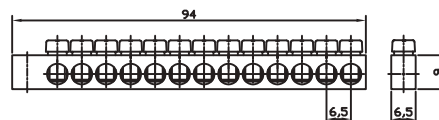

LZP-24-0-94