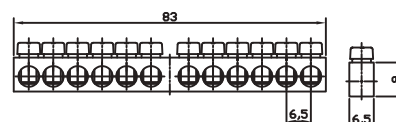

LZE-22-0-83