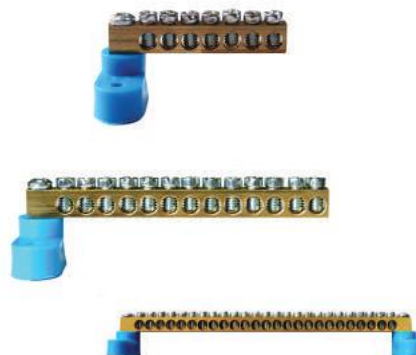

## Szyny zaciskowe

Typ/Nr. kat.	Opis	Max. średnica przewodów	Ilość torów
L_U-6-0-35.5	Listwa przyłączeniowa 4-torowa	5,5mm	4

## Listwy na izolatorach płaskich

Typ/Nr. kat.	Opis	Max. średnica przewodów	Ilość torów
LZP-12-0-55	Listwa zerowa na izolatorach płaskich 7-torowa	5,5mm	7
LZP-14-0-61.5	Listwa zerowa na izolatorach płaskich 8-torowa	5,5mm	8
LZP-24-0-94	Listwa zerowa na izolatorach płaskich 13-torowa	5,5mm	13
LZP-36-0-141	Listwa zerowa na izolatorach płaskich 19-torowa	5,5mm	19
LZP-48-0-180	Listwa zerowa na izolatorach płaskich 25-torowa	5,5mm	25

## Listwy na szynie euro

Typ/Nr. kat.	Opis	Max. średnica przewodów	Ilość torów	Kolor izolatora	
				Niebieski	Żółty
LZE-12-0-50,5-N	Listwa zerowa na szynie euro 7-torowa	5,5mm	7	✓	
LZE-12-0-50,5-Z	Listwa zerowa na szynie euro 7-torowa	5,5mm	7		✓
LZE-18-0-70-N	Listwa zerowa na szynie euro 10-torowa	5,5mm	10	✓	
LZE-18-0-70-Z	Listwa zerowa na szynie euro 10-torowa	5,5mm	10		✓
LZE-22-0-83-N	Listwa zerowa na szynie euro 12-torowa	5,5mm	12	✓	
LZE-22-0-83-Z	Listwa zerowa na szynie euro 12-torowa	5,5mm	12		✓