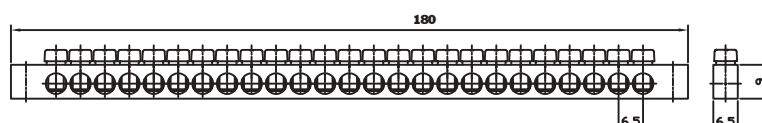

## Listwy na izolatorach płaskich

Typ/Nr. kat.	Opis	Max. średnica przewodów	Ilość torów
LZP-12-0-55	Listwa zerowa na izolatorach płaskich 7-torowa	5,5mm	7
LZP-14-0-61.5	Listwa zerowa na izolatorach płaskich 8-torowa	5,5mm	8
LZP-24-0-94	Listwa zerowa na izolatorach płaskich 13-torowa	5,5mm	13
LZP-36-0-141	Listwa zerowa na izolatorach płaskich 19-torowa	5,5mm	19
LZP-48-0-180	Listwa zerowa na izolatorach płaskich 25-torowa	5,5mm	25

LZP-12-0-55

LZP-14-0-61,5

LZP-24-0-94

LZP-36-0-141

LZP-48-0-180

## Listwy na szynie euro

Typ/Nr. kat.	Opis	Max. średnica przewodów	Ilość torów	Kolor izolatora	
				Niebieski	Żółty
LZE-12-0-50,5-N	Listwa zerowa na szynie euro 7-torowa	5,5mm	7	✓	
LZE-12-0-50,5-Z	Listwa zerowa na szynie euro 7-torowa	5,5mm	7		✓
LZE-18-0-70-N	Listwa zerowa na szynie euro 10-torowa	5,5mm	10	✓	
LZE-18-0-70-Z	Listwa zerowa na szynie euro 10-torowa	5,5mm	10		✓
LZE-22-0-83-N	Listwa zerowa na szynie euro 12-torowa	5,5mm	12	✓	
LZE-22-0-83-Z	Listwa zerowa na szynie euro 12-torowa	5,5mm	12		✓