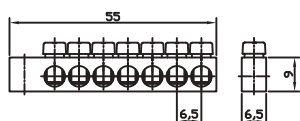

## Szyny zaciskowe

Typ/Nr. kat.	Opis	Max. średnica przewodów	Ilość torów
L_U-6-0-35.5	Listwa przyłączeniowa 4-torowa	5,5mm	4

## Listwy na izolatorach płaskich

Typ/Nr. kat.	Opis	Max. średnica przewodów	Ilość torów
LZP-12-0-55	Listwa zerowa na izolatorach płaskich 7-torowa	5,5mm	7
LZP-14-0-61.5	Listwa zerowa na izolatorach płaskich 8-torowa	5,5mm	8
LZP-24-0-94	Listwa zerowa na izolatorach płaskich 13-torowa	5,5mm	13
LZP-36-0-141	Listwa zerowa na izolatorach płaskich 19-torowa	5,5mm	19
LZP-48-0-180	Listwa zerowa na izolatorach płaskich 25-torowa	5,5mm	25

## Listwy na szynie euro

Typ/Nr. kat.	Opis	Max. średnica przewodów	Ilość torów	Kolor izolatora	
				Niebieski	Żółty
LZE-12-0-50,5-N	Listwa zerowa na szynie euro 7-torowa	5,5mm	7	✓	
LZE-12-0-50,5-Z	Listwa zerowa na szynie euro 7-torowa	5,5mm	7		✓
LZE-18-0-70-N	Listwa zerowa na szynie euro 10-torowa	5,5mm	10	✓	
LZE-18-0-70-Z	Listwa zerowa na szynie euro 10-torowa	5,5mm	10		✓
LZE-22-0-83-N	Listwa zerowa na szynie euro 12-torowa	5,5mm	12	✓	
LZE-22-0-83-Z	Listwa zerowa na szynie euro 12-torowa	5,5mm	12		✓