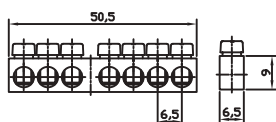

## Listwy na izolatorach płaskich

Typ/Nr. kat.	Opis	Max. średnica przewodów	Ilość torów
LZP-12-0-55	Listwa zerowa na izolatorach płaskich 7-torowa	5,5mm	7
LZP-14-0-61.5	Listwa zerowa na izolatorach płaskich 8-torowa	5,5mm	8
LZP-24-0-94	Listwa zerowa na izolatorach płaskich 13-torowa	5,5mm	13
LZP-36-0-141	Listwa zerowa na izolatorach płaskich 19-torowa	5,5mm	19
LZP-48-0-180	Listwa zerowa na izolatorach płaskich 25-torowa	5,5mm	25

LZP-12-0-55

LZP-14-0-61,5

LZP-24-0-94

LZP-36-0-141

LZP-48-0-180

## Listwy na szynie euro

Typ/Nr. kat.	Opis	Max. średnica przewodów	Ilość torów	Kolor izolatora	
				Niebieski	Żółty
LZE-12-0-50,5-N	Listwa zerowa na szynie euro 7-torowa	5,5mm	7	✓	
LZE-12-0-50,5-Z	Listwa zerowa na szynie euro 7-torowa	5,5mm	7		✓
LZE-18-0-70-N	Listwa zerowa na szynie euro 10-torowa	5,5mm	10	✓	
LZE-18-0-70-Z	Listwa zerowa na szynie euro 10-torowa	5,5mm	10		✓
LZE-22-0-83-N	Listwa zerowa na szynie euro 12-torowa	5,5mm	12	✓	
LZE-22-0-83-Z	Listwa zerowa na szynie euro 12-torowa	5,5mm	12		✓