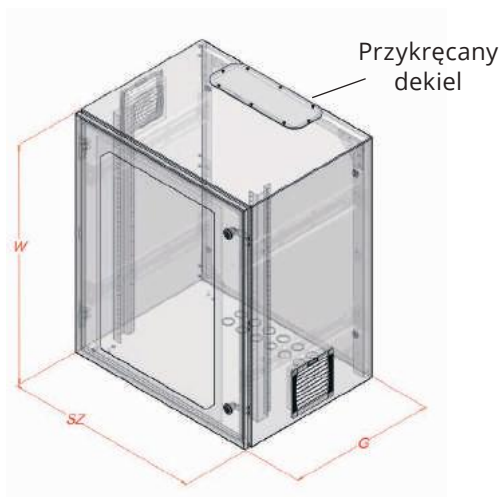

SWK IP54 – szafy teleinformatyczne 19"

Wiszące | O podwyższonym IP

Zastosowanie: wiszące szafy o podwyższonej szczelności, doskonałe do miejsc o wysokim zapyleniu lub zawilgoceniu. Przede wszystkim polecane do montażu na halach produkcyjnych lub w pobliżu miejsc z otwartym dostępem powietrza z zewnątrz. Szafy w wykonaniu zewnętrznym posiadają gumową uszczelkę oraz pokryte są specjalnym podkładem, zapewniającym im trwałość i odporność na warunki atmosferyczne.

Charakterystyka konstrukcji:

- wykonanie z blachy stalowej DC01
- uszczelka na drzwiach poliuretanowa
- dla wykonania zewnętrznego uszczelka gumowa odporna na promienie UV
- 2 wkładki filtracyjne w zestawie
- wersja w wykonaniu zewnętrznym posiada uchwyt na kłódkę i jest pokryta podkładem antykorozyjnym
- kratki wentylacyjne spełniają wymogi IP54
- szyba ze szkła hartowanego

Dostępne kolory

RAL 7035

Stopień ochrony

IP
54

Dostępne wersje

Drzwi pełne

Drzwi z szybą

Forma dostawy

Opcjonalnie: SWK-DEKD

Dzięki dzielonym modułom uszczelniającym, dekiel umożliwia komfortowe wpuszczenie kabli z dużymi wtykami do szafy, bez konieczności rozszywania ich.