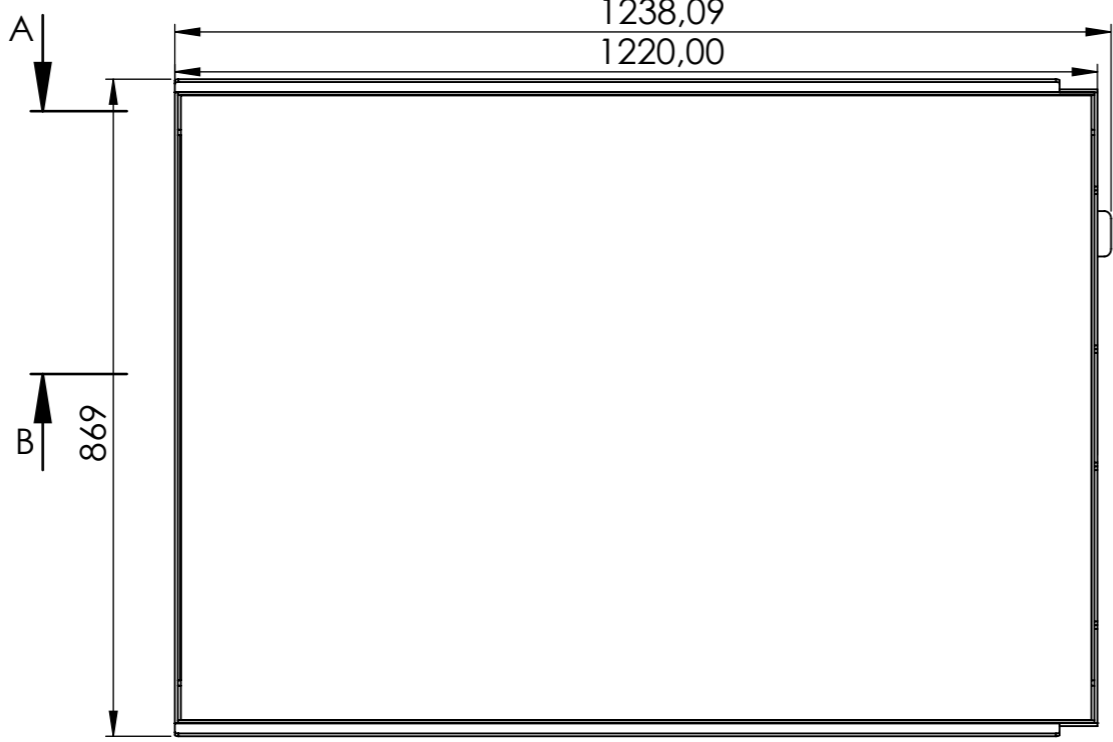

Tolerancja jeśli nie zaznaczono inaczej								
wymiar [mm]	0 6	6 30	30 100	100 300	300 1000	1000 2000	2000 4000	4000
Tolerancja	± 0,1	± 0,2	± 0,3	± 0,5	± 0,8	± 1,2	± 2,0	± 3,0

PRZEKRÓJ A-A
SKALA 1 : 10

PRZEKRÓJ B-B
SKALA 1 : 10

		Półka wysuwana na regał paletowy	