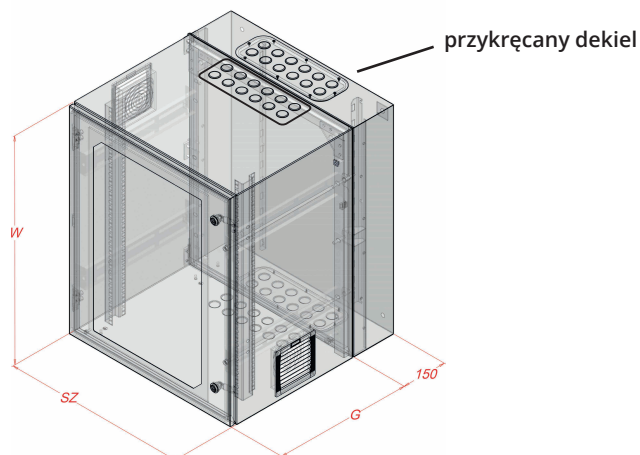

### Zastosowanie:

Wiszące Szafy Dwudzielne o podwyższonej szczelności, doskonale do miejsc o wysokim zapyleniu lub zawiłgoceniu. Przede wszystkim polecane do montażu na halach produkcyjnych lub w pobliżu miejsc z otwartym dostępem powietrza z zewnątrz. Szafy w wykonaniu zewnętrznym posiadają gumową uszczelkę oraz pokryte są specjalnym podkładem, zapewniającym im trwałość i odporność na warunki atmosferyczne. Uszczelniona ściana tylna na wytrzymałych zawiasach pozwala na łatwy dostęp do tylnej części zamontowanych w niej urządzeń.

### Charakterystyka konstrukcji:

- wykonanie z blachy stalowej DC01
- uszczelka na drzwiach poliuretanowa (wykonanie wewnętrzne), lub gumowa (wykonanie zewnętrzne)
- po 24 otwory o średnicy 29 mm na górze i dole szafy
- blokada otwarcia tylnej części wewnątrz szafy
- 2 wkładki filtracyjne w zestawie
- wersja w wykonaniu zewnętrznym posiada uchwyt na kłódkę i jest pokryta podkładem antykorozyjnym
- szyba ze szkła hartowanego